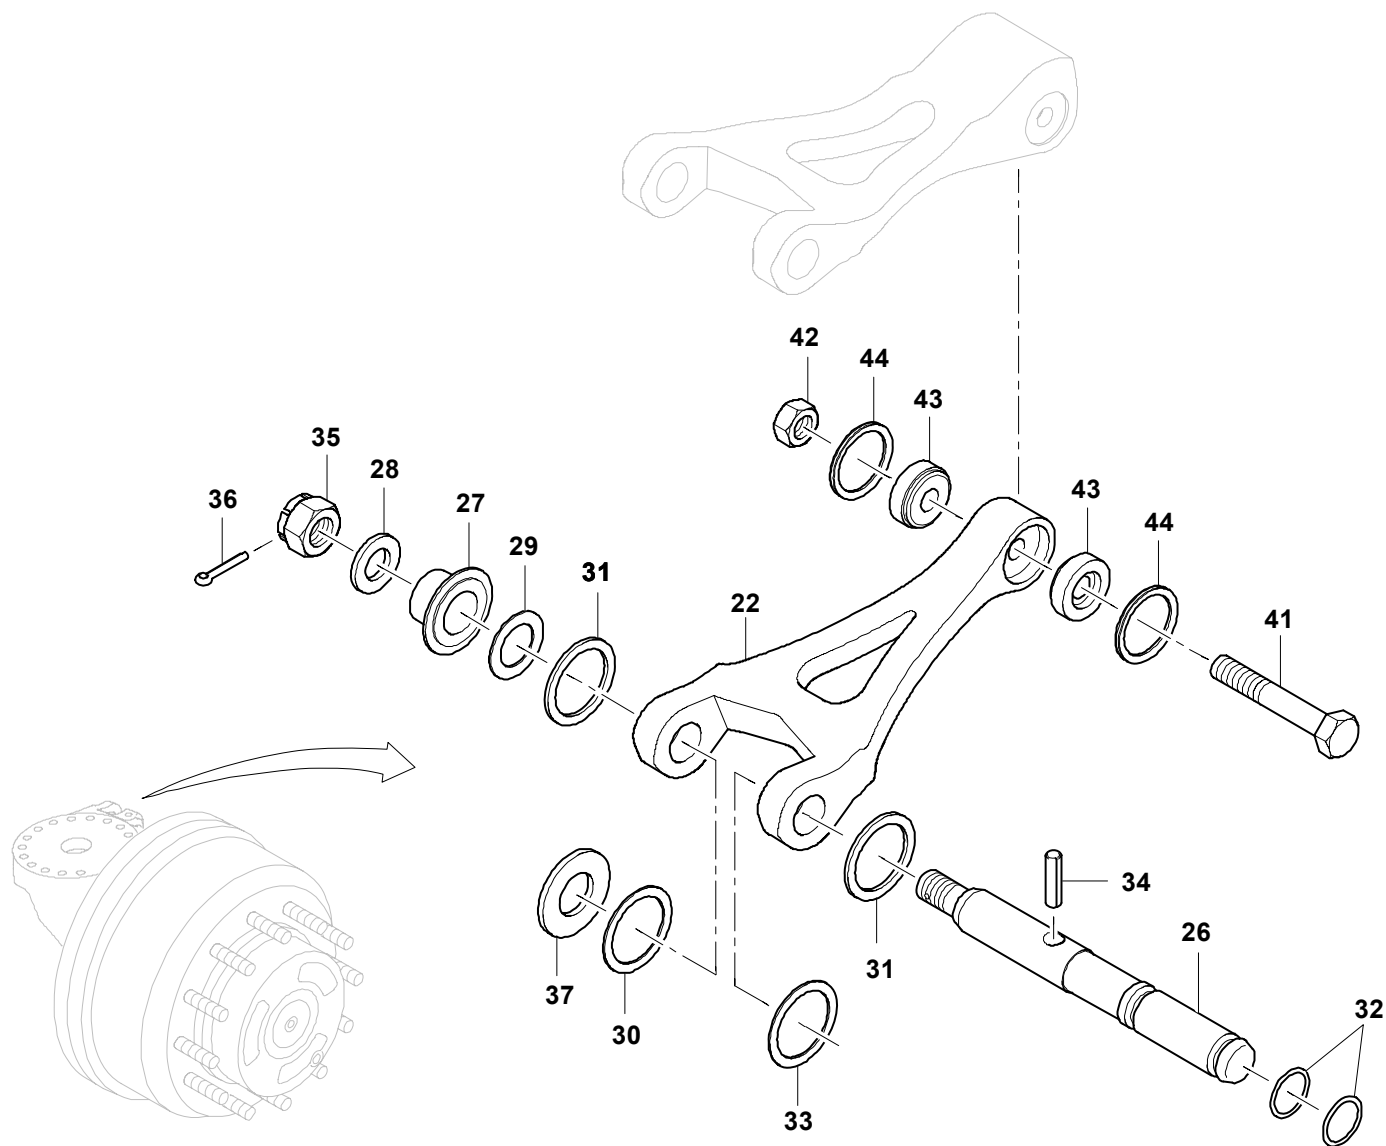

**GROVE**RADANTRIEB  
WHEEL DRIVEBILDTADEL  
PICTORIAL DISPLAY**GMK 6300**  
**BE 506**  
**G 061**

05.10

**3189318-ETL #**

1/3

**GROVE**RADANTRIEB  
WHEEL DRIVEBILDТАFEL  
PICTORIAL DISPLAY**GMK 6300**  
**BE 506**  
**G 061**

05.10

**3189318-ETL #**

2/3

**GROVE**RADANTRIEB  
WHEEL DRIVEBILDТАFEL  
PICTORIAL DISPLAY**GMK 6300**  
**BE 506**  
**G 061**

05.10

**3189318-ETL #**

3/3

3189318-0-BL03-0510-0000